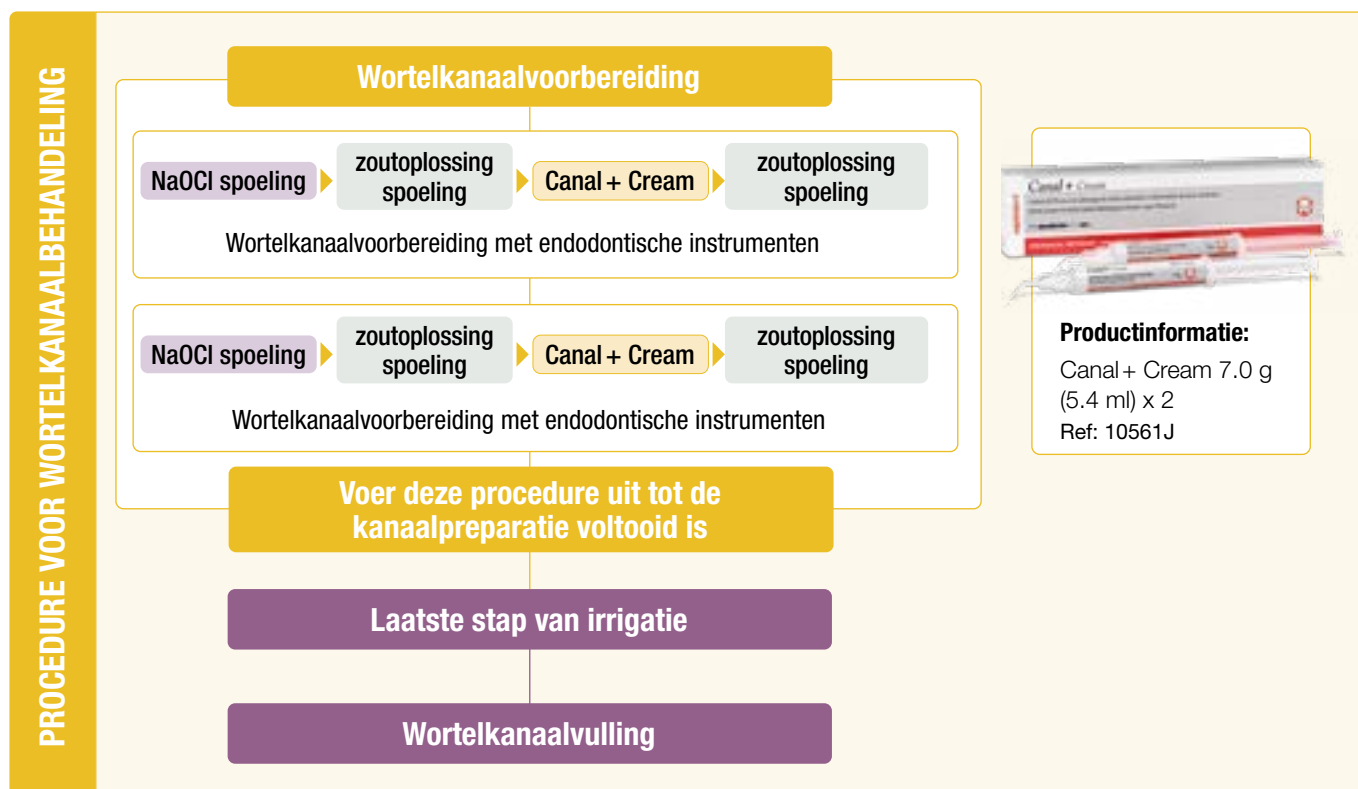

NIEUW
Septodont
EDTA crème
voor de
wortelkanaal-
voorbereiding

Canal + Cream

Wortelkanaalreiniging
en verwijderen van de smeerlaag

Canal + Cream

EDTA-crème voor de wortelkanaalreiniging en het verwijderen van de smeerlaag

Toepassing

- Wortelkanaalvoorbereiding met endodontische instrumenten
- Aanwezigheid van calcificatie in het wortelkanaal
- Dunne kanalen in posterieure kiezen
- Verwijderen van de smeerlaag

Samenstelling

EDTA ; PEG

Kenmerken	Voordelen	Voorwaarden
Smerende werking	Vermindert wrijving van endodontische instrumenten	Eenvoudige wortelkanaalvoorbereiding en -vulling
Chelaateffect	Verwijderen van anorganische stoffen (smeerlaagverwijdering)	Effectieve wortelkanaalvoorbereiding en -reiniging